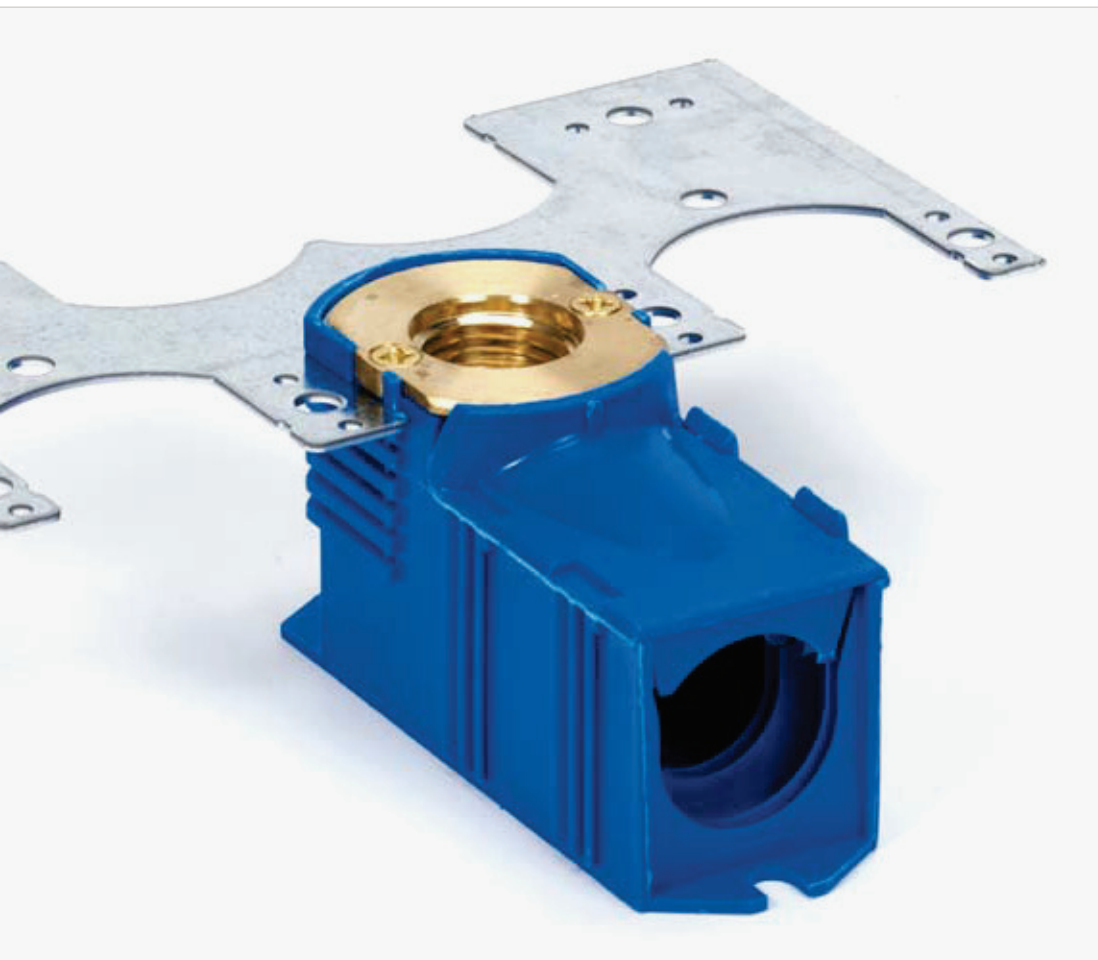

INBOUWDOZEN

inbouwdozen | aansluiting | afwerking